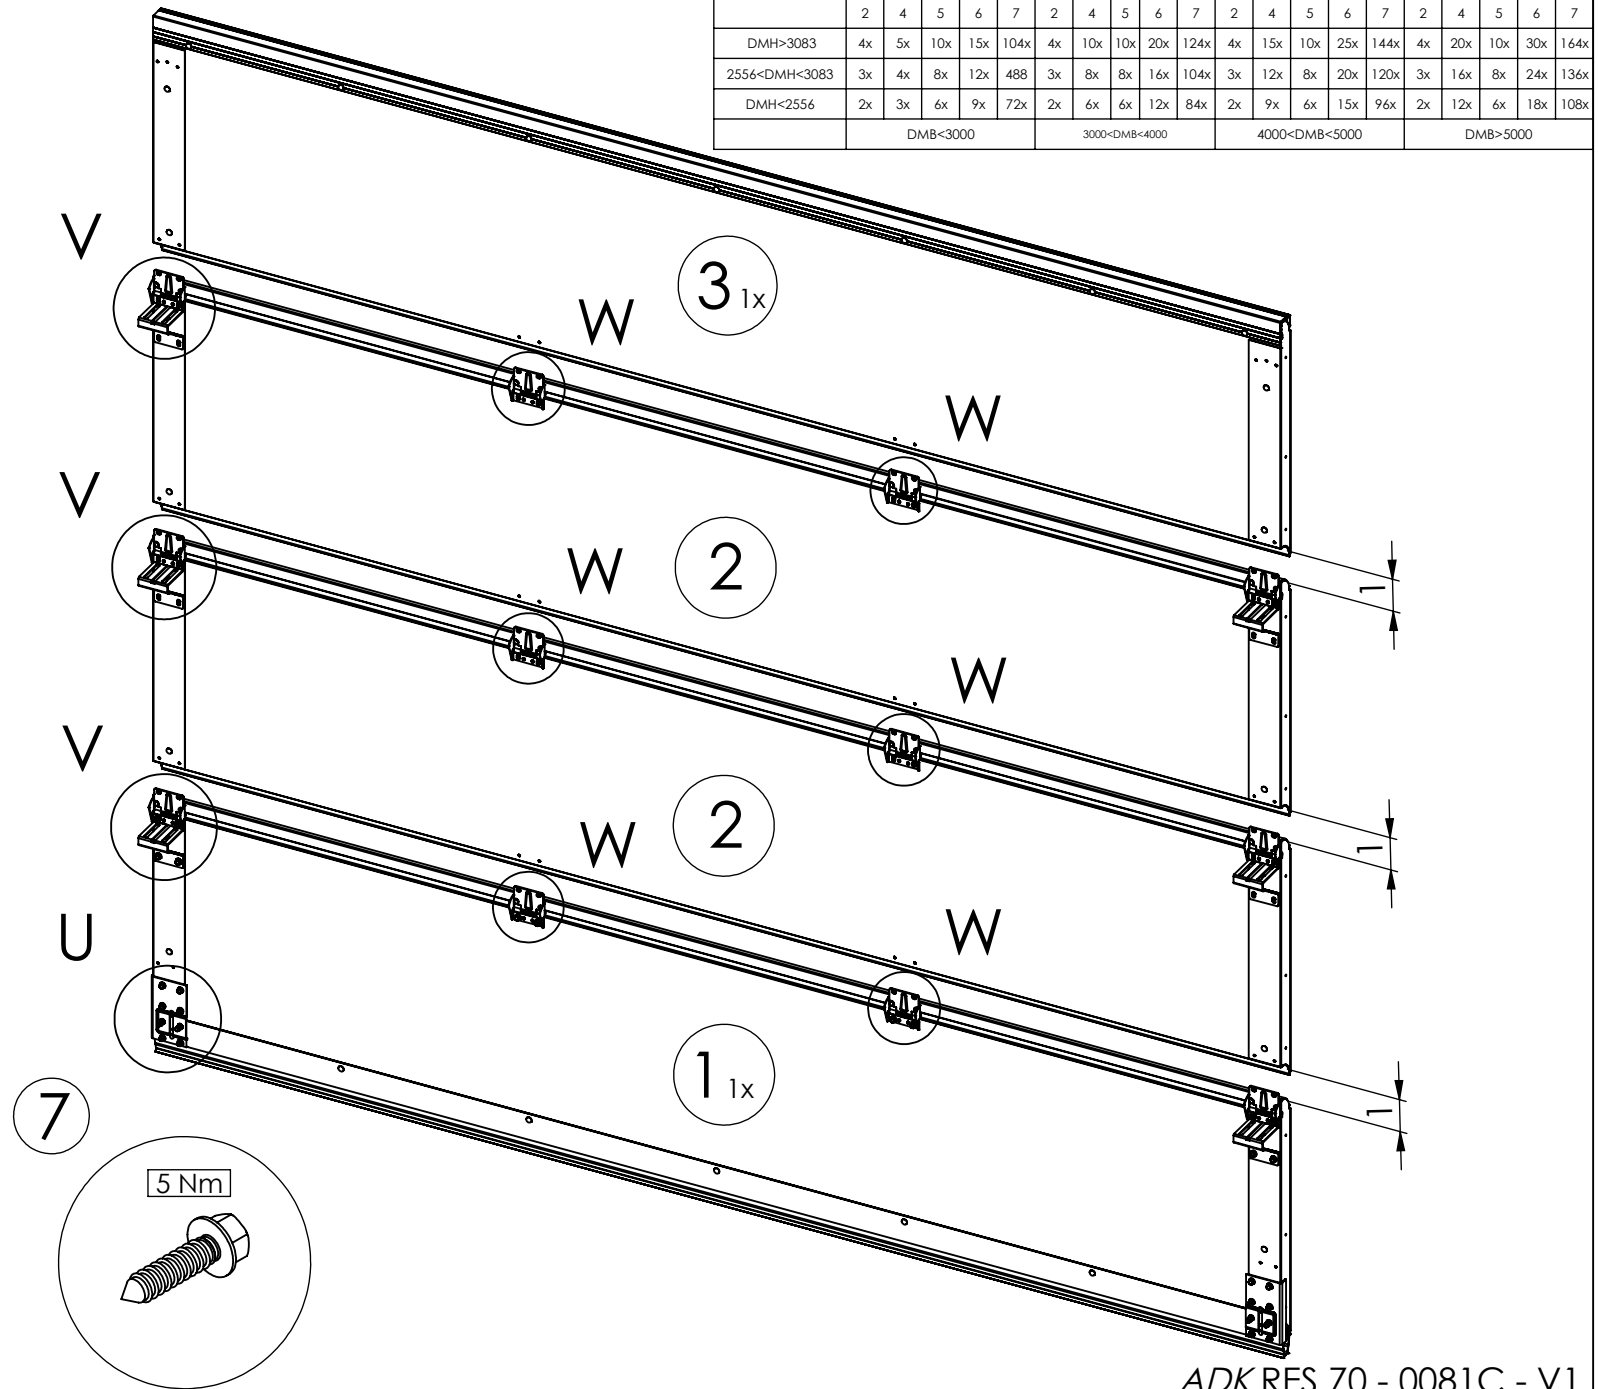

2	4	5	6	7	2	4	5	6	7	2	4	5	6	7	2	4	5	6	7
DMH>3083	4x	5x	10x	15x	104x	4x	10x	10x	20x	124x	4x	15x	10x	25x	144x	4x	20x	10x	30x	164x
2556<DMH<3083	3x	4x	8x	12x	488	3x	8x	8x	16x	104x	3x	12x	8x	20x	120x	3x	16x	8x	24x	136x
DMH<2556	2x	3x	6x	9x	72x	2x	6x	6x	12x	84x	2x	9x	6x	15x	96x	2x	12x	6x	18x	108x
	DMB<3000					3000<DMB<4000					4000<DMB<5000					DMB>5000