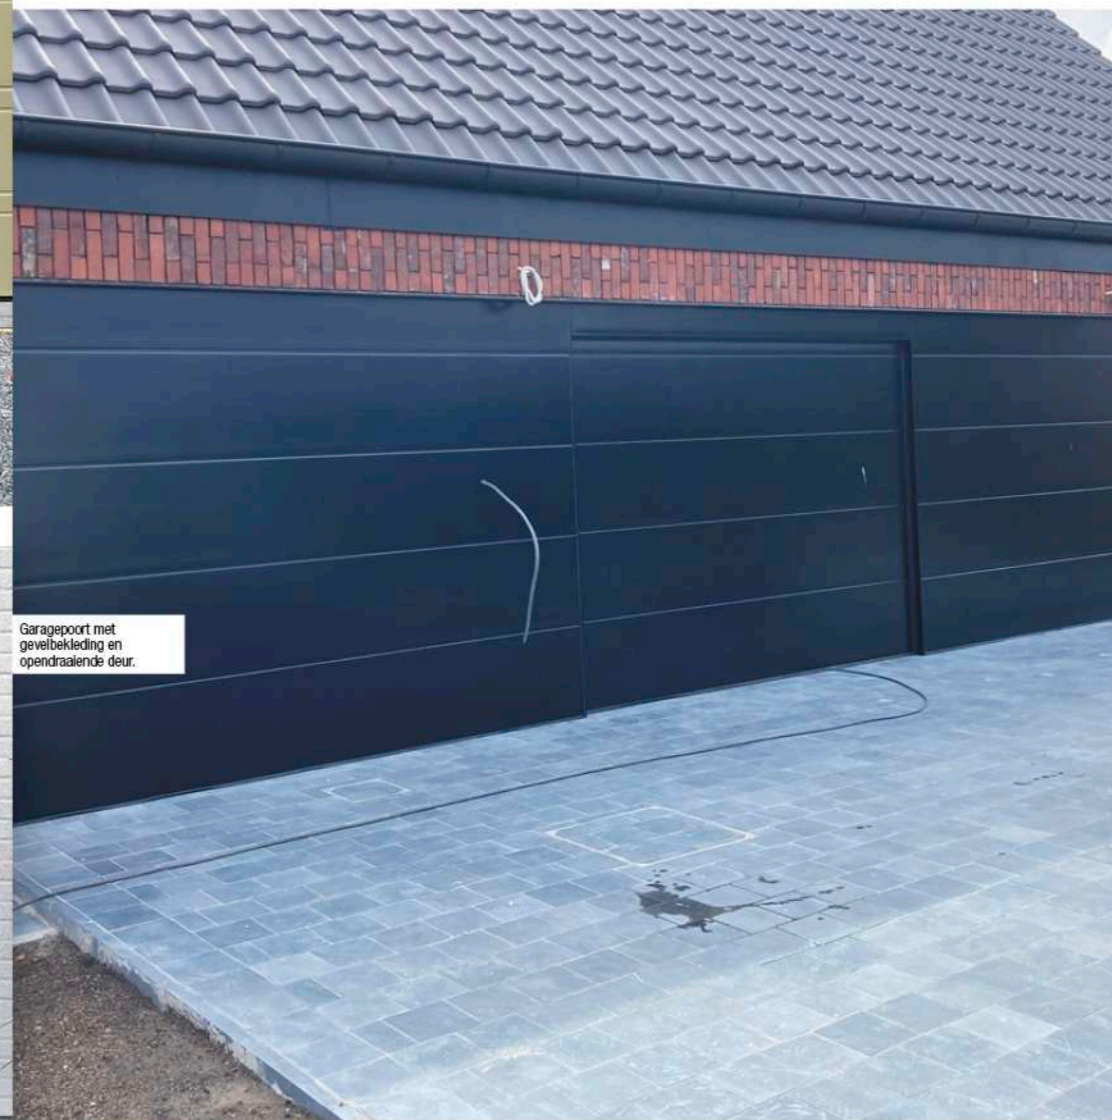

Garagepoort met gevelbekleding en opendraaiende deur.