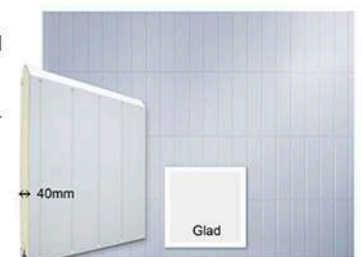

V-line Verticaal geprofileerd Voor een tijdloos design

De verticale belijning zorgt voor een bijzondere look en feel. Het geeft zowel een tijdloos als een landelijk karakter aan de woning.