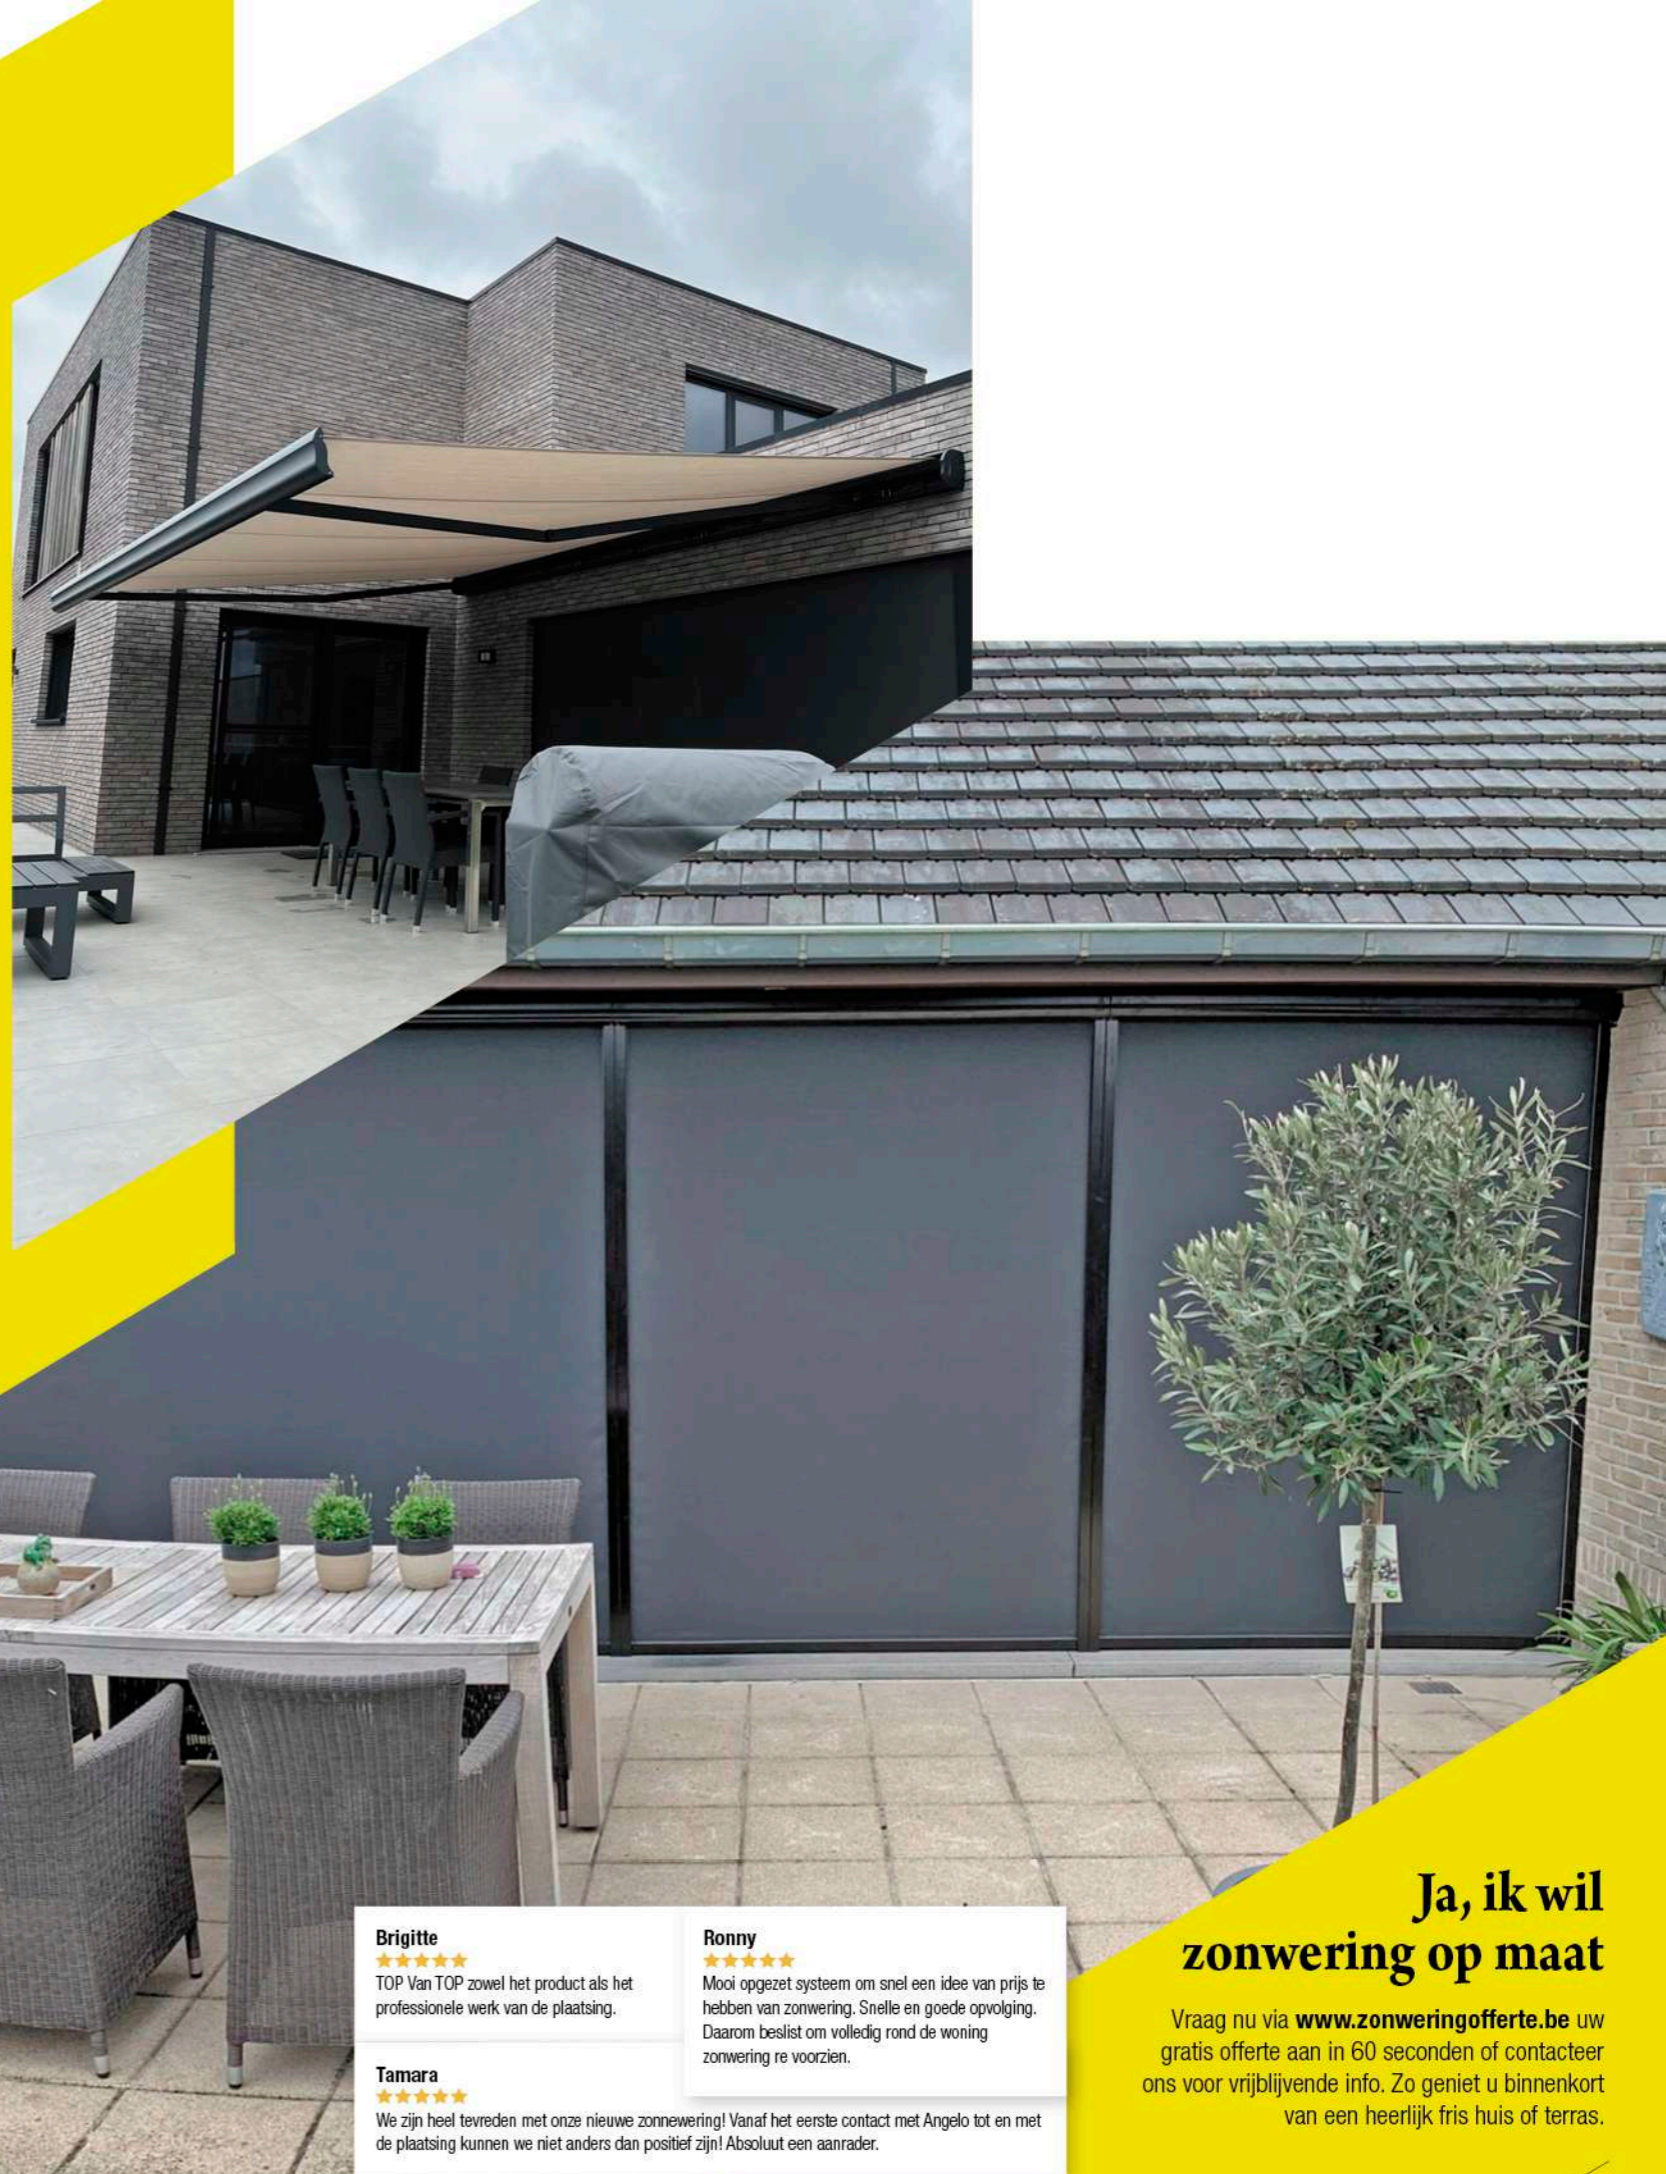

Brigitte

★★★★★
TOP Van TOP zowel het product als het professionele werk van de plaatsing.

Ronny

★★★★★
Mooi opgezet systeem om snel een idee van prijs te hebben van zonwering. Snelle en goede opvolging. Daarom beslist om volledig rond de woning zonwering re voorzien.

Tamara

★★★★★
We zijn heel tevreden met onze nieuwe zonwering! Vanaf het eerste contact met Angelo tot en met de plaatsing kunnen we niet anders dan positief zijn! Absoluut een aanrader.

Ja, ik wil zonwering op maat

Vraag nu via www.zonweringofferte.be uw gratis offerte aan in 60 seconden of contacteer ons voor vrijblijvende info. Zo geniet u binnenkort van een heerlijk fris huis of terras.